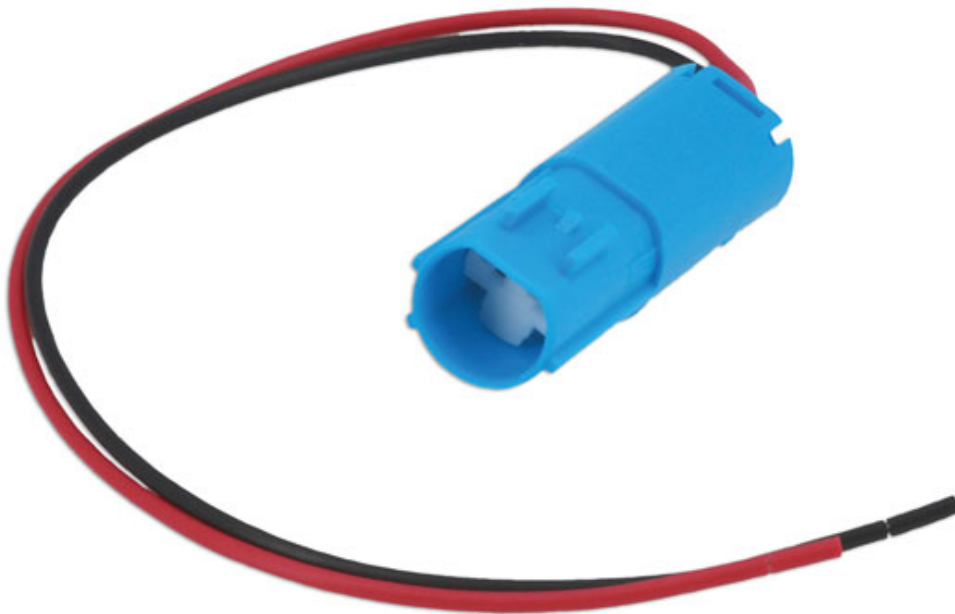

Connecteur électrique Renault pour capteur vilebrequin -

Connector Suits Clio, Fluence, Kangoo, Laguna, Megane, Modus, Sandero, Scenic, Symbol, Twingo and Wind; also compatible with Dacia & Nissan.

Additional Information

- Connecteur électrique Renault pour capteur vilebrequin
- A utiliser avec le code constructeur OE 8200673202
- Connecteur 2 voies
- Taille du faisceau : 20cm
- Faisceau de remplacement de l'assortiment Ref 37616

<http://product/37582>

Replacement Part No. 37585

ASSOCIATED PRODUCTS

37592 2-pin Multi-Purpose:
Temperature, Air Flow, Camshaft, Oxygen &
Headlight Sensor Connector

ALSO USED WITH
SENSOR PART NOS:
37593
37594
37595